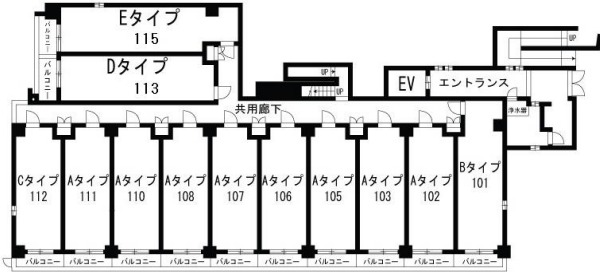

家賃表

平面図

※各部屋の家賃については別途

1F

2F ~ 4F

5F ~ 7F

部屋タイプ

Aタイプ

1K (25.1㎡)

Bタイプ

1K (30.3㎡)

Cタイプ

1K (26.3㎡)

Dタイプ

1R (31.1㎡)

Eタイプ