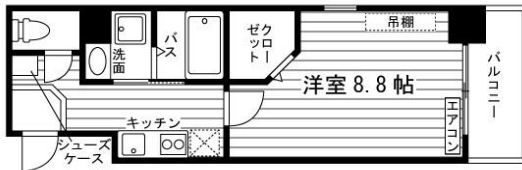

家賃表

平面図

※各部屋の家賃については別途

1F

2F ~ 4F

5F ~ 7F

部屋タイプ

Aタイプ

1K (25.1㎡)

Bタイプ

1K (30.3㎡)

Cタイプ

1K (26.3㎡)

Dタイプ

1R (31.1㎡)

Eタイプ

1DK (34.9㎡)

情報更新日: 2023年10月1日 有効期限: 2024年9月30日

本資料と現況が異なる場合は、現況を優先します。税込価格は、情報更新時の税率にて計算しています。

裏面に周辺地図・写真あります！

DSユニエターナ福岡伊都 写真

QRコードをスマホで読み取ると360°パノラマ写真をご覧いただけます。
《VR対応》VRゴーグルやVRグラスで見ると『内見体験』ができます♪

共用設備

室内設備