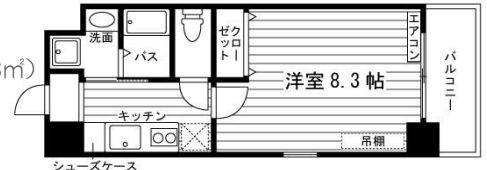

家賃表

平面図

※各部屋の家賃については別途

1F

2F ~ 4F

5F ~ 7F

部屋タイプ

Aタイプ

1K (25.1㎡)

Bタイプ

1K (30.3㎡)

Cタイプ

1K (26.3㎡)

Dタイプ

1R (31.1㎡)

Eタイプ

1DK (34.9㎡)

情報更新日: 2023年10月1日 有効期限: 2024年9月30日

本資料と現況が異なる場合は、現況を優先します。税込価格は、情報更新時の税率にて計算しています。

裏面に周辺地図・写真あります！

DSユニエターナ福岡伊都 写真

QRコードをスマホで読み取ると360°パノラマ写真をご覧いただけます。
《VR対応》VRゴーグルやVRグラスで見ると『内見体験』ができます♪

共用設備

室内設備