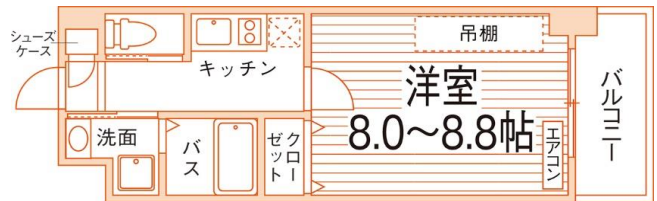

代表的な間取

お部屋の形の一例

1Kタイプ (25.1~30.3㎡)

他 1Rカウンターキッチンタイプ (31.1㎡)・1DKタイプ (34.9㎡) 有

共用設備	オートロック	防犯カメラ	宅配BOX	専用設備	セパレート	暗証番号式キー	モニター付インターフォン	洗濯機置場	独立洗面化粧台
	エレベーター	BS・CSアンテナ	浄水器		温水洗浄便座	家具家電付デザインルーム(一部)	IH+RHキッチン	センサー感知ライト	光ネット(Wi-Fi対応)
	自動販売機	バイク置場(任意)	駐輪場(原付可)		WINKローゼット(一部)	収納	吊棚	シューズケース	エアコン
	駐車場(任意)				バルコニー				