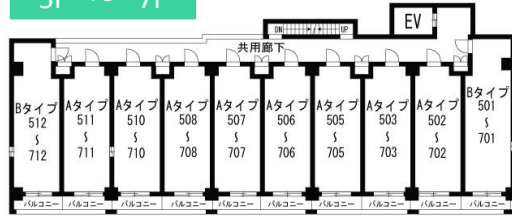

家賃表

平面図

※各部屋の家賃については別途

1F

2F ~ 4F

5F ~ 7F

部屋タイプ

Aタイプ

1K (25.1㎡)

Bタイプ

1K (30.3㎡)

Cタイプ

1K (26.3㎡)

Dタイプ

1R (31.1㎡)

Eタイプ

1DK (34.9㎡)

情報更新日: 2023年10月1日 有効期限: 2024年9月30日

本資料と現況が異なる場合は、現況を優先します。税込価格は、情報更新時の税率にて計算しています。

裏面に周辺地図・写真あります！

DSユニエターナ福岡伊都 写真

QRコードをスマホで読み取ると360°パノラマ写真をご覧いただけます。
《VR対応》VRゴーグルやVRグラスで見ると『内見体験』ができます♪

共用設備

室内設備