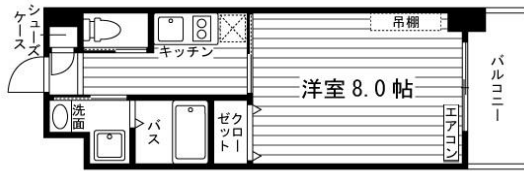

家賃表

平面図

※各部屋の家賃については別途

1F

2F ~ 4F

5F ~ 7F

部屋タイプ

Aタイプ

1K (25.1㎡)

Bタイプ

1K (30.3㎡)

Cタイプ

1K (26.3㎡)

Dタイプ

1R (31.1㎡)

Eタイプ

1DK (34.9㎡)

情報更新日: 2023年10月1日 有効期限: 2024年9月30日

本資料と現況が異なる場合は、現況を優先します。税込価格は、情報更新時の税率にて計算しています。

裏面に周辺地図・写真あります！

DSユニエターナ福岡伊都 写真

QRコードをスマホで読み取ると360°パノラマ写真をご覧いただけます。
《VR対応》VRゴーグルやVRグラスで見ると『内見体験』ができます♪

共用設備

室内設備