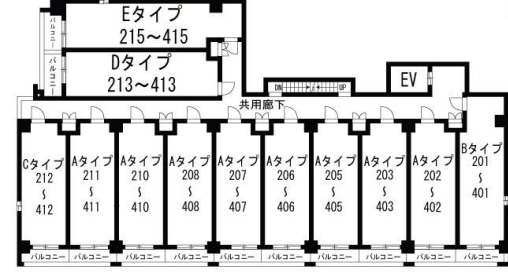

家賃表

平面図

※各部屋の家賃については別途

1F

2F ~ 4F

5F ~ 7F

部屋タイプ

Aタイプ

1K (25.1㎡)

Bタイプ

1K (30.3㎡)

Cタイプ

1K (26.3㎡)

Dタイプ

1R (31.1㎡)

Eタイプ

1DK (34.9㎡)

情報更新日: 2023年10月1日 有効期限: 2024年9月30日

本資料と現況が異なる場合は、現況を優先します。税込価格は、情報更新時の税率にて計算しています。

裏面に周辺地図・写真あります！

DSユニエターナ福岡伊都 写真

QRコードをスマホで読み取ると360°パノラマ写真をご覧いただけます。
《VR対応》VRゴーグルやVRグラスで見ると『内見体験』ができます♪

共用設備

室内設備