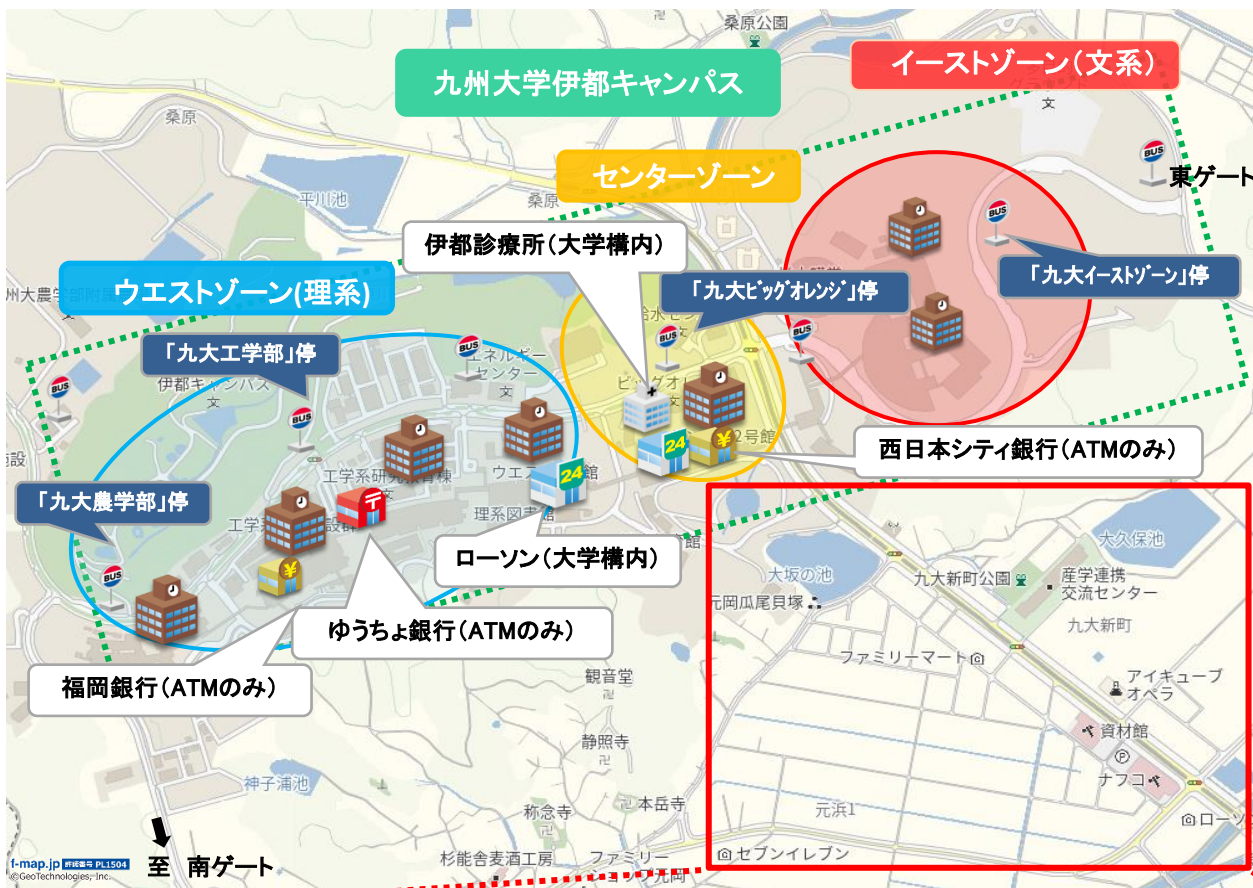

学校までのアクセス

- 九州大学 伊都キャンパス: 徒歩11分
- 九州大学大学院: 徒歩11分

周辺環境

- ファミリーマート: 徒歩5分
- ローソン: 徒歩4分
- 蔦屋書店: 徒歩5分
- 九州大学伊都診療所(内科): 徒歩13分
- 元岡郵便局: 徒歩20分(約1.6km)
- 福岡銀行: 自転車13分(約2.9km)
- ホームプラザナフコ(ホームセンター): 徒歩2分
- ビバーチェ食堂(飲食店): 徒歩6分

Bタイプ 1K (26.0㎡)

Cタイプ 1R (26.0㎡)

Dタイプ 1K (26.0㎡) ※16号室角部屋

Eタイプ 1K (26.0㎡) ※01号室角部屋

ルネサンスコート九大前 周辺マップ

物件の位置情報はこちらをチェック👉
※Googleマップ™へリンク

マップ

周辺環境

- ファミリーマート: 徒歩5分
- ローソン: 徒歩4分
- ホームプラザナフコ(ホームセンター): 徒歩2分
- 蔦屋書店: 徒歩5分
- 九州大学伊都診療所(内科): 徒歩13分
- 元岡郵便局: 徒歩20分(約1.6km)
- マックスバリュ(スーパー): 自転車13分(約3.0km)

ルネサンスコート九大前 写真

QRコードをスマホで読み取ると360°パノラマ写真をご覧いただけます。
 <<VR対応>> VRゴーグルやVRグラスで見ると『内見体験』ができます♪