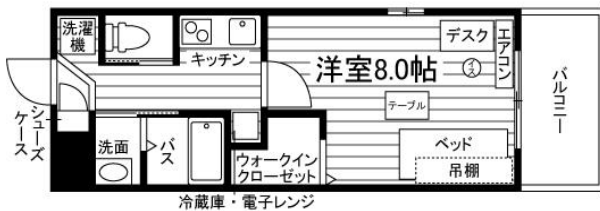

3タイプから好きな間取りをお選びください！

インターネットも無料で使い放題♪Wi-Fiも接続可能です。

家賃表

※各部屋の家賃については別途

平面図

※平面図については別途

部屋タイプ

Aタイプ 1K (26.0㎡)

Bタイプ 1K (26.0㎡)

Cタイプ 1R (26.0㎡)

Dタイプ 1K (26.0㎡) ※16号室角部屋

Eタイプ 1K (26.0㎡) ※01号室角部屋

ルネサンスコート九大前 周辺マップ

物件の位置情報はこちらをチェック👉
※Googleマップ™へリンク

マップ

周辺環境