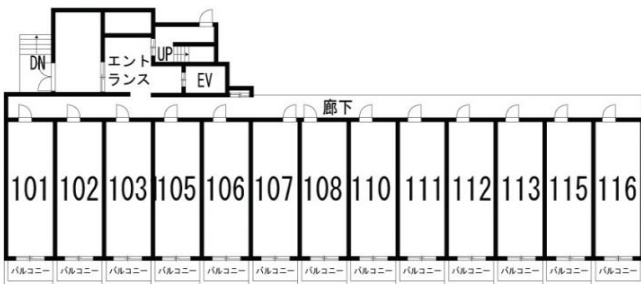

平面図

1F

2F ~ 4F

家具家電付デザインルーム

カジュアルプラン

家具
6点

家電
4点

- ・ ベッド
- ・ ミニテーブル
- ・ デスク & ワゴン
- ・ チェア
- ・ TV ボード

- ・ 洗濯機
- ・ 冷蔵庫
- ・ 電子レンジ
- ・ 照明器具

ひとり暮らし
スターターセット

新品

生活用品
約50点

※写真はイメージです。

ひとり暮らしスターターセット

フライパン、お鍋、お皿、スプーン、箸、洗剤、タオル、ふきんなど、すぐに役立つグッズが約50点セット!
※写真はイメージです。※一部対象外のお部屋や、内容が異なる場合があります。

ALL
新品