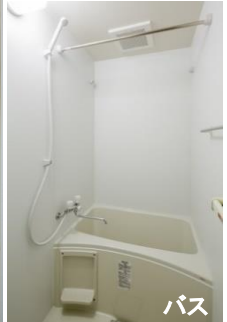

バス

トイレ

独立洗面化粧台

収納(B・Cタイプ)

モニター付インターフォン

周辺施設

九州大学伊都キャンパス

蔦屋書店