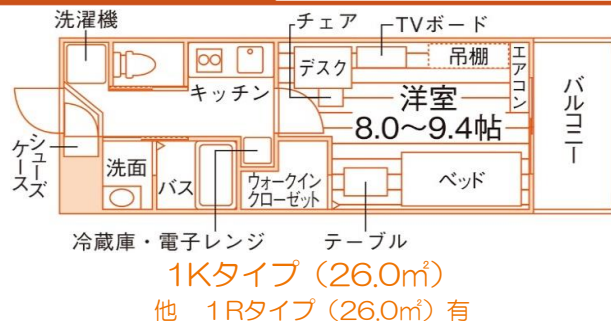

代表的な間取

お部屋の形の一例

- 防犯システム「ユニセーフ24」
- 南向き
- ウォークインクローゼット(一部)

| | | | | | | | | | |
|------|--------------|--------------------|-------|------|---------------------|---------------|-------------------|-------------|---------------|
| 共用設備 | オートロック | 防犯カメラ (ユニセーフ24) | 宅配BOX | 専用設備 | セパレート | 防犯 ディンプルキー | モニター付 インターフォン | 独立 洗面化粧台 | 温水洗浄便座 |
| | エレベーター | BS・CSアンテナ | 浄水器 | | 家具家電付 デザインルーム | IH+RH キッチン | WINクローゼット (一部) | 居室照明 | センサー感知 ライト |
| | 駐輪場 (原付可) | 駐車場 (任意) | | | 光ネット無料 (Wi-Fi対応) | 収納 | 吊棚 | シューズケース | エアコン |
| | | | | | バルコニー | | | | |