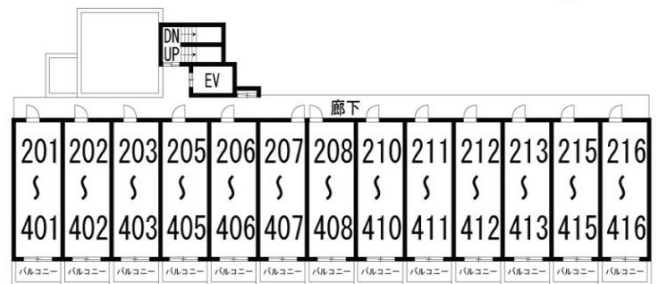

平面図

1F

2F ~ 4F

家具家電付デザインルーム

カジュアルプラン

家具
6点

家電
4点

- ・ ベッド
- ・ ミニテーブル
- ・ デスク & ワゴン
- ・ チェア
- ・ TV ボード

- ・ 洗濯機
- ・ 冷蔵庫
- ・ 電子レンジ
- ・ 照明器具

ひとり暮らし
スターターセット

新品

生活用品
約50点

※写真はイメージです。

ひとり暮らしスターターセット

フライパン、お鍋、お皿、スプーン、箸、洗剤、タオル、ふきんなど、すぐに役立つグッズが約50点セット!
※写真はイメージです。※一部対象外のお部屋や、内容が異なる場合があります。

ALL
新品