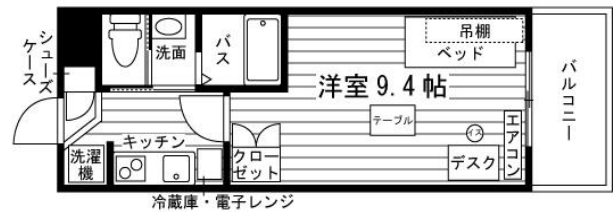

3タイプから好きな間取りをお選びください！

インターネットも無料で使い放題♪Wi-Fiも接続可能です。

家賃表

※各部屋の家賃については別途

平面図

※平面図については別途

部屋タイプ

Aタイプ 1K (26.0㎡)

Bタイプ 1K (26.0㎡)

Cタイプ 1R (26.0㎡)

Dタイプ 1K (26.0㎡) ※16号室角部屋

Eタイプ 1K (26.0㎡) ※01号室角部屋

ルネサンスコート九大前 周辺マップ

物件の位置情報はこちらをチェック👉
※Googleマップ™へリンク

マップ

周辺環境