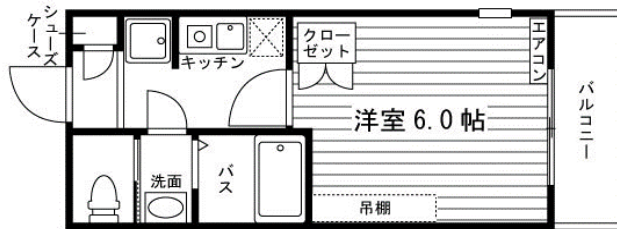

家賃表

平面図

※各部屋の家賃については別途

1F

■16号室・31号室は  
小窓あり

2F ~ 5F

部屋タイプ

Aタイプ 1K (18.9㎡)

Bタイプ 1K (18.9㎡)

Cタイプ 1K (21.6㎡)

マンション紹介動画公開中!!