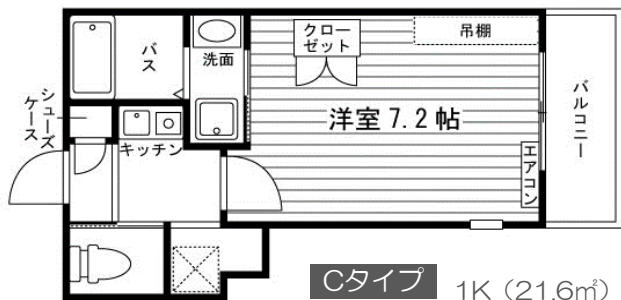

家賃表

平面図

※各部屋の家賃については別途

1F

■16号室・31号室は  
小窓あり

2F ~ 5F

部屋タイプ

Aタイプ 1K (18.9㎡)

Bタイプ 1K (18.9㎡)

Cタイプ 1K (21.6㎡)

マンション紹介動画公開中!!