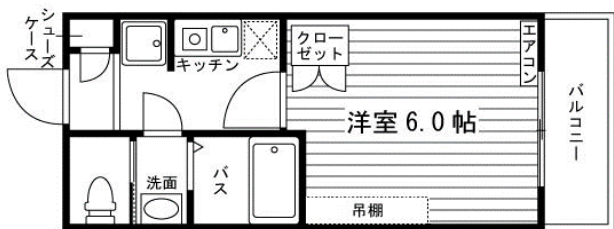

家賃表

平面図

※各部屋の家賃については別途

1F

■16号室・31号室は  
小窓あり

2F ~ 5F

部屋タイプ

Aタイプ 1K (18.9㎡)

Bタイプ 1K (18.9㎡)

Cタイプ 1K (21.6㎡)

マンション紹介動画公開中!!